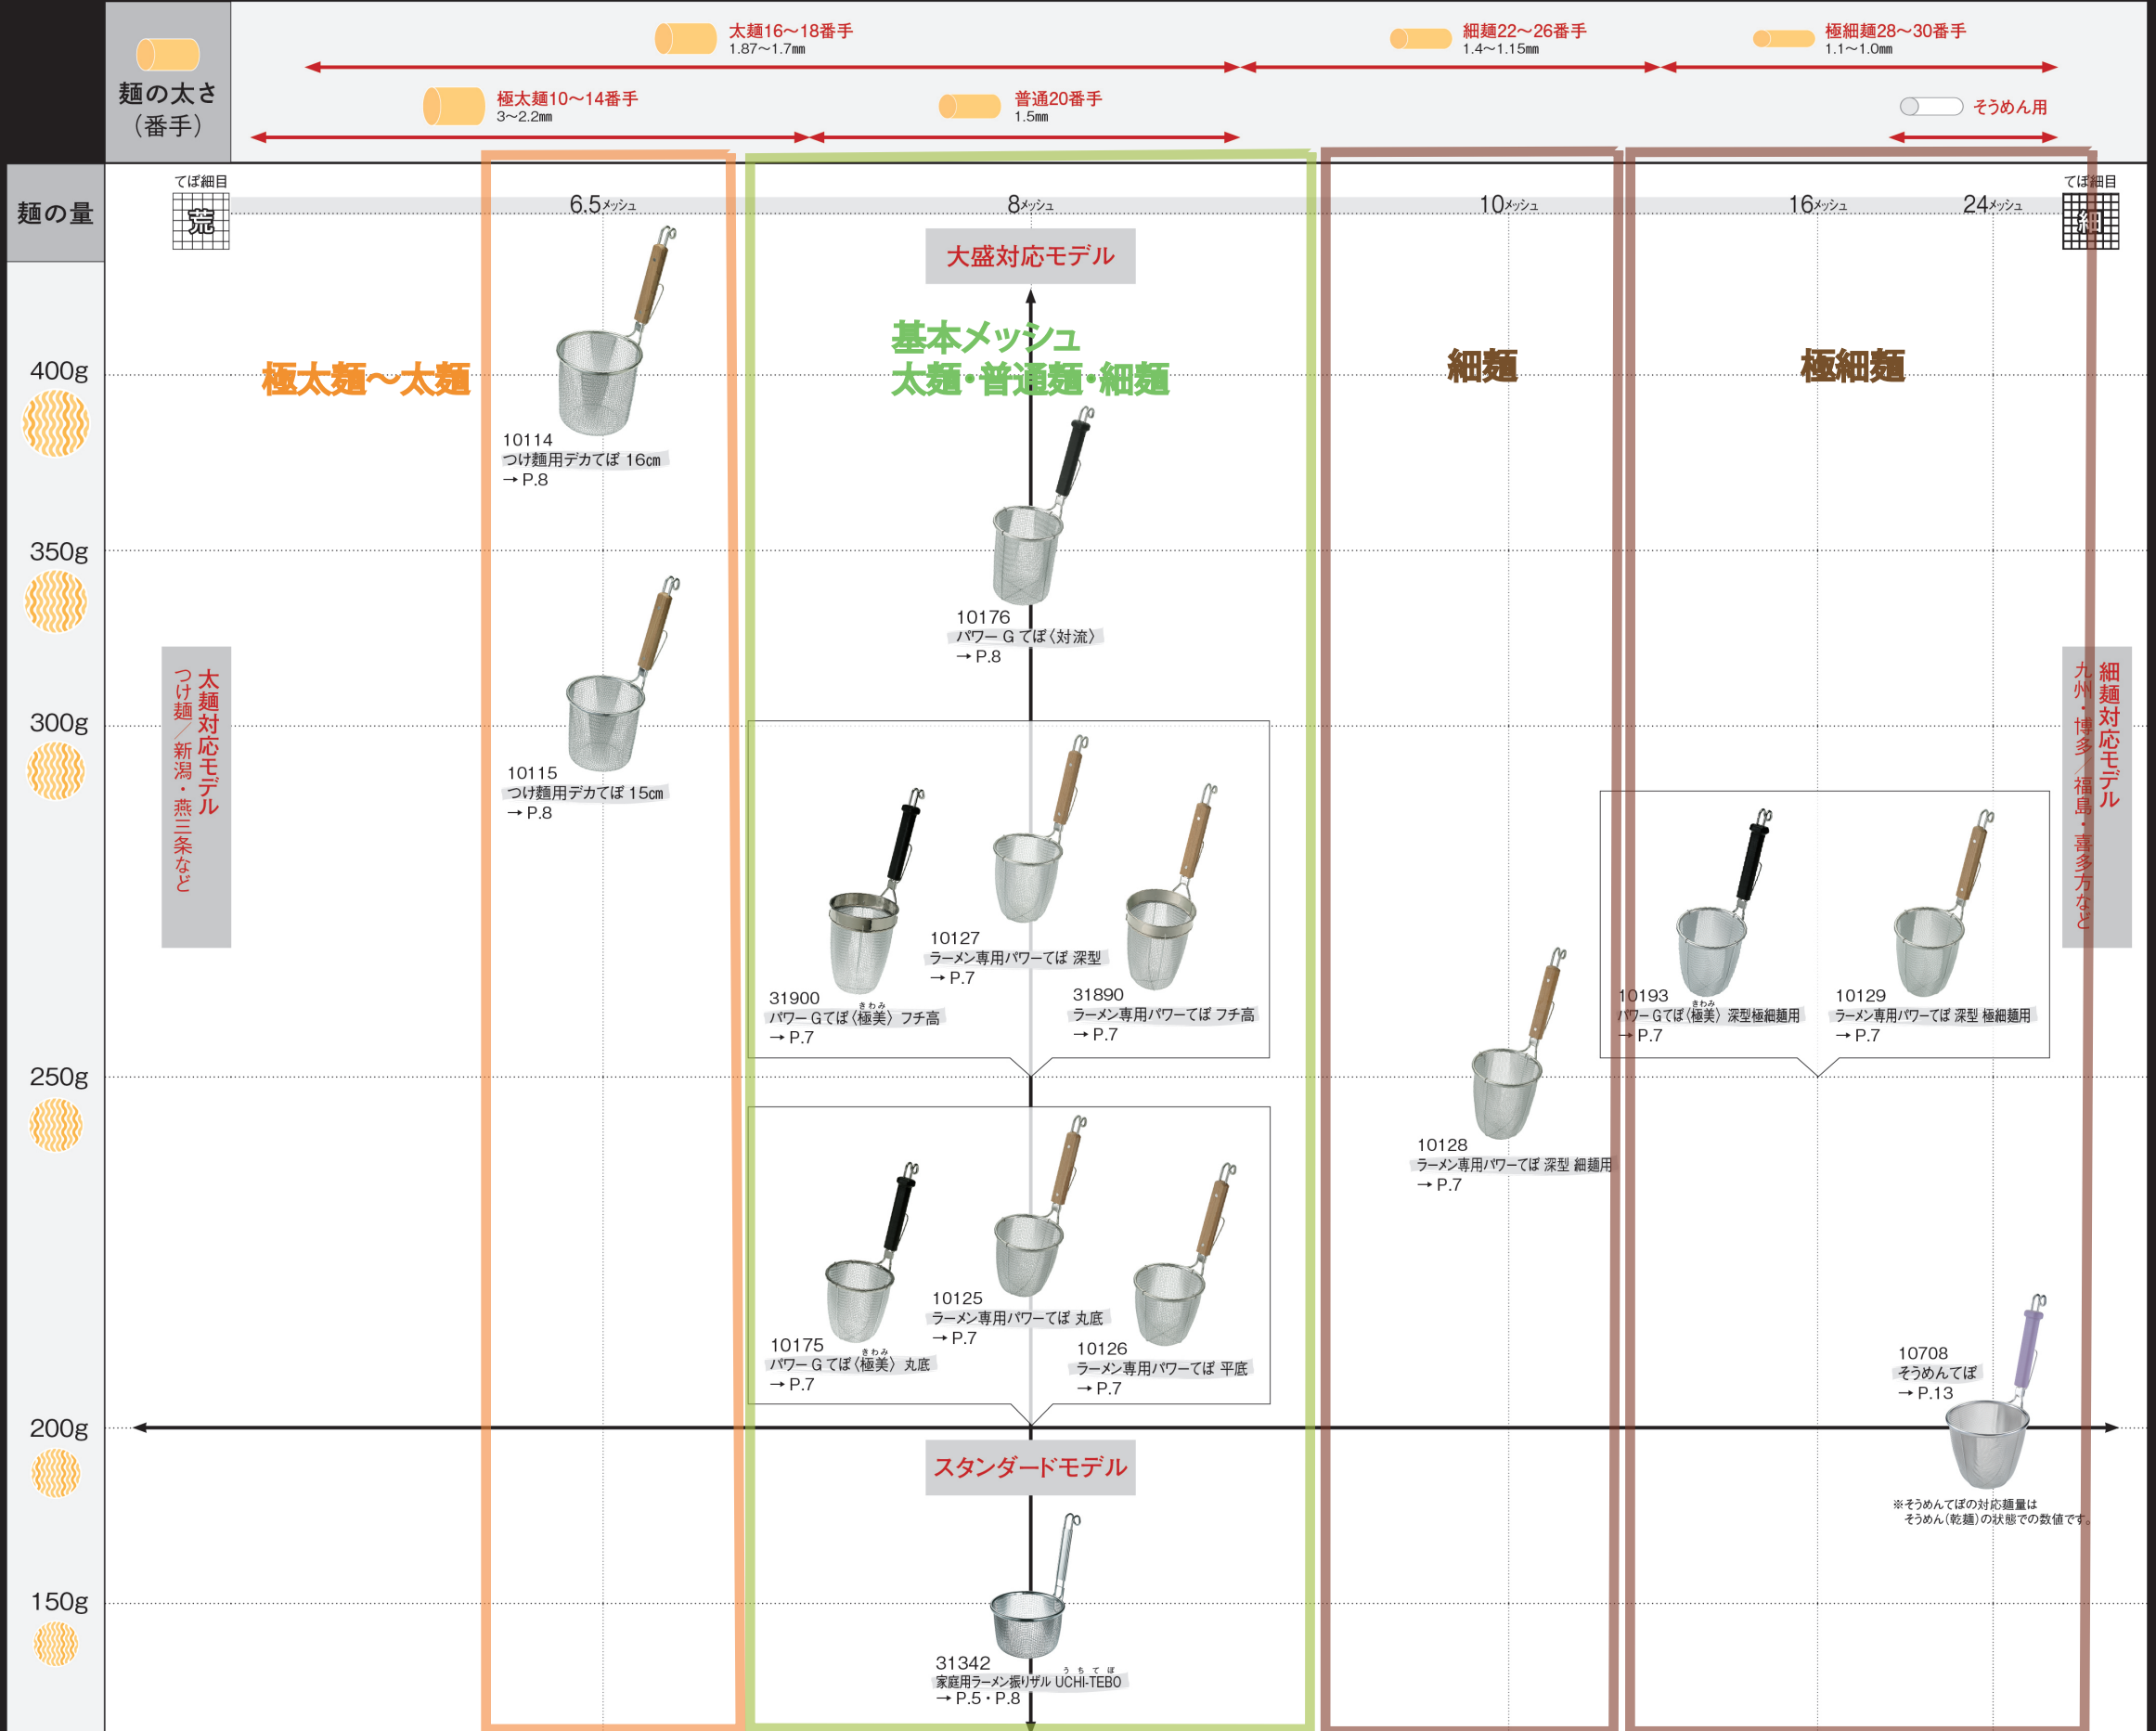

ひと目で分かる! 麺の太さと量で見える最適てぼ早見表

太麺対応モデル
つけ麺/新潟・燕三条など

細麺対応モデル
九州・博多/福島・喜多方など

※そうめんてぼの対応量は
そうめん(乾麺)の状態での数値です。